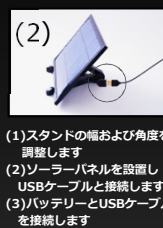

(1)

(2)

(3)

(1)スタンドの幅および角度を調整します
(2)ソーラーパネルを設置しUSBケーブルと接続します
(3)バッテリーとUSBケーブルを接続します

工事や手間が不要！！

ソーラー発電を導入する際の、工事や手間といったハードルがなく、誰にでも簡単に設置できます