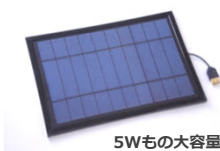

スマホを2.6回分充電可能！！ ※3

② 帰宅後、ご使用になるモバイル機器へ給電します ※4

※3 スマートフォンの容量を2000mAhとした場合で、環境条件にも左右します
※4 iPhone、iPad、スマートフォン、タブレット、携帯ゲーム機、携帯音楽プレーヤー等に使用できます。（ただし一部機種には非対応）

使用イメージ

製品の名称

モバイルソーラーパネル

5Wもの大容量

モバイルリチウムイオンバッテリー