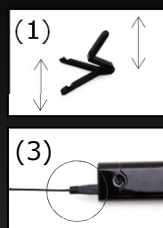

(1)

(2)

(3)

(1)スタンドの幅および角度を調整します
(2)ソーラーパネルを設置しUSBケーブルと接続します
(3)バッテリーとUSBケーブルを接続します

工事や手間が不要！！

ソーラー発電を導入する際の、工事や手間といったハードルがなく、誰にでも簡単に設置できます