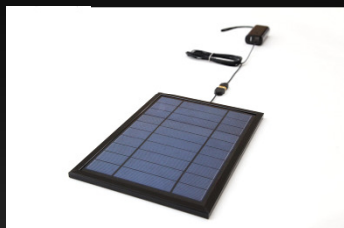

防災用、アウトドア用、車載用、インテリア用と様々な用途に対応！！
マンションや集合住宅にお住みでソーラーをあきらめていた方にも必見
ソーラー発電、かんたん 導入&ラクラク充電
実用性を追求した トータルシステム製品！！

モバイルソーラーシステム

MSS-5W-01

主な特長

ストレスなく充電可能！！

5Wもの大容量のため、ソーラーパネルだけでもストレスなく、モバイルリチウムイオンバッテリーに充電できます

※ソーラーパネルから直接ご使用になられる機器には充電できません

(1)スタンドの幅および角度を調整します
(2)ソーラーパネルを設置しUSBケーブルと接続します
(3)バッテリーとUSBケーブルを接続します

工事や手間が不要！！

ソーラー発電を導入する際の、工事や手間といったハードルがなく、誰にでも簡単に設置できます

使用例

大容量のため室内でも設置可能！！ ※1

① 日中は、お家でソーラーパネルの発電によって、モバイルリチウムイオンバッテリーに充電します ※2

※1 窓ガラスの透過率、太陽光の照度、気温といった環境条件にも左右します
※2 モバイルソーラーパネルは風圧、雨（水分）、積雪等に対して考慮されています

安心の5200mAh

スタンド

自由に角度や幅を調整可能

ACアダプタ

端子2個付き

USBケーブル

2mもあるので自由に設置可能

付属品

	1,000mAh	2,000mAh	3,000mAh	4,000mAh	5,000mAh	5,200mAh
ACアダプタ	1.2時間	2.5時間	3.9時間	5.4時間	7.0時間	7.3時間
ソーラー充電器	1.7時間	3.5時間	5.6時間	8.2時間	11.7時間	12.7時間

主な仕様

●モバイルソーラーパネル

型式	MSP-5W-01
最大動作電力	5W
出力端子	USB-A タイプメス
寸法	約264×184×9mm(ケーブル部含まず)
質量	約460g
使用温度	0~40℃